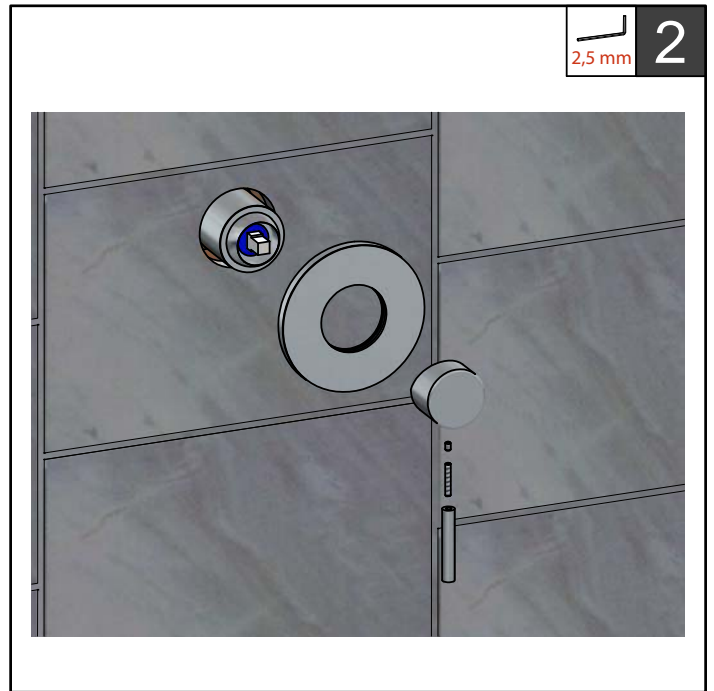

## MR 1

Miscelatore da incasso per doccia  
 Concealed shower mixer  
 Mitigeur de douche encastré  
 Monomando empotrado para duche  
 UP-Brausemischer

BEFORE STARTING / AVANT DE COMMENCER / VOR DEM START / PRIMA DI INIZIARE / VOORDAT U BEGINT MET