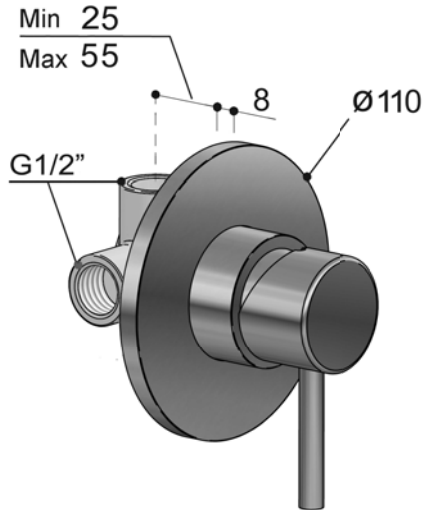

## MR 1

Miscelatore da incasso per doccia  
 Concealed shower mixer  
 Mitigeur de douche encastré  
 Monomando empotrado para duche  
 UP-Brausemischer

BEFORE STARTING / AVANT DE COMMENCER / VOR DEM START / PRIMA DI INIZIARE / VOORDAT U BEGINT MET