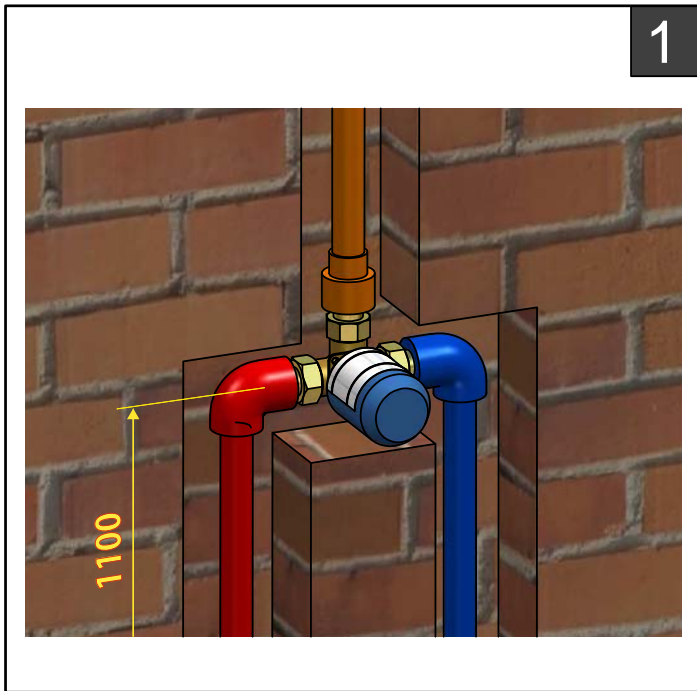

## MR 1

Miscelatore da incasso per doccia  
 Concealed shower mixer  
 Mitigeur de douche encastré  
 Monomando empotrado para duche  
 UP-Brausemischer

BEFORE STARTING / AVANT DE COMMENCER / VOR DEM START / PRIMA DI INIZIARE / VOORDAT U BEGINT MET